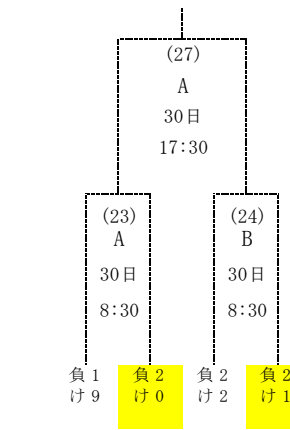

第71回国民体育大会冬季大会アイスホッケー競技会組合せ表 (成年男子)

ゲーム No.
会場
試合日
開始時間

優勝 _____
2位 _____

3位 _____
4位 _____

試合会場		
A	盛岡市 アイスリンク	B
	石鳥谷 アイスアリーナ	C
	盛岡市 アイスアリーナ	

ブロック	都道府県名	出場枠	ブロック	都道府県名	出場枠
北海道	北海道	1	近畿	滋賀県・京都府・大阪府・兵庫県	4
東北	青森県・宮城県・福島県	3	中国・四国	岡山県・広島県・山口県・香川県	4
関東	栃木県・群馬県・埼玉県・東京都・神奈川県	5	九州	福岡県・長崎県・鹿児島県・沖縄県	4
北信越・東海	新潟県・長野県・石川県・愛知県	4	開催地	岩手県	1

第71回国民体育大会冬季大会アイスホッケー競技会組合せ表 (少年男子)

ゲーム No.
会場
試合日
開始時間

優勝 _____
2位 _____

3位決定戦 3位 _____ 4位 _____
5位決定戦 5位 _____ 6位 _____
7位決定戦 7位 _____ 8位 _____

試合会場					
A	盛岡市 アイスリンク	B	石鳥谷 アイスアリーナ	C	盛岡市 アイスアリーナ

ブロック	都道府県名	出場枠	ブロック	都道府県名	出場枠
北海道	北海道	1	北信越・東海 近畿	長野県・滋賀県・大阪府	3
東北	青森県	1	中国・四国 九州	広島県・福岡県・沖縄県	3
関東	茨城県・栃木県・埼玉県・東京都	4	開催地	岩手県	1