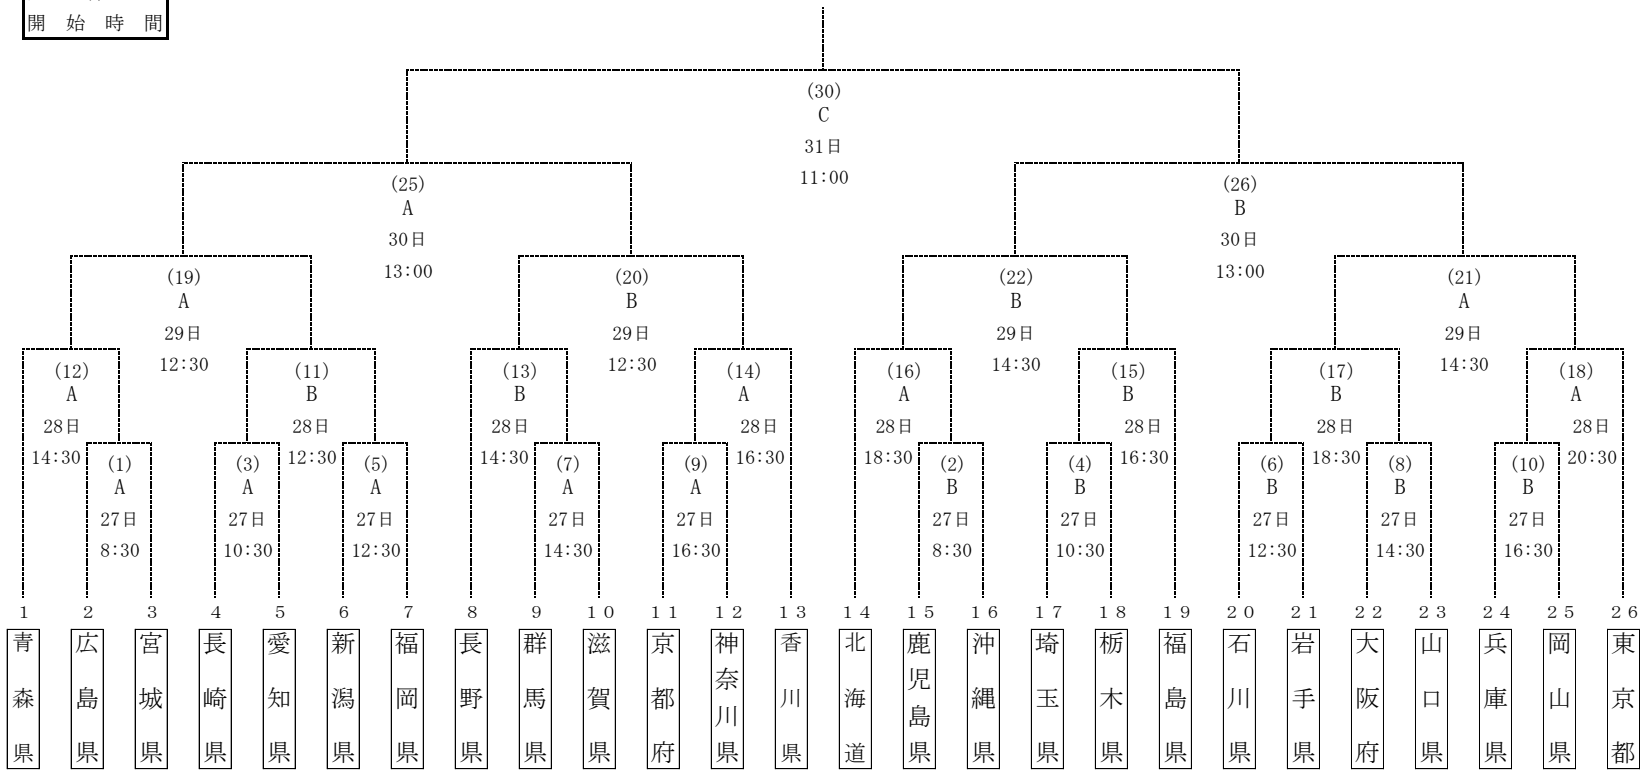

第71回国民体育大会冬季大会アイスホッケー競技会組合せ表 (成年男子)

ゲーム No.
会場
試合日
開始時間

優勝 _____
2位 _____

3位 _____
4位 _____

試合会場		
A	盛岡市 アイスリンク	B
	石鳥谷 アイスアリーナ	C
	盛岡市 アイスアリーナ	

ブロック	都道府県名	出場枠	ブロック	都道府県名	出場枠
北海道	北海道	1	近畿	滋賀県・京都府・大阪府・兵庫県	4
東北	青森県・宮城県・福島県	3	中国・四国	岡山県・広島県・山口県・香川県	4
関東	栃木県・群馬県・埼玉県・東京都・神奈川県	5	九州	福岡県・長崎県・鹿児島県・沖縄県	4
北信越・東海	新潟県・長野県・石川県・愛知県	4	開催地	岩手県	1

第71回国民体育大会冬季大会アイスホッケー競技会組合せ表 (少年男子)

ゲーム No.
会場
試合日
開始時間

優勝 _____
2位 _____

3位決定戦 3位 _____ 4位 _____
5位決定戦 5位 _____ 6位 _____
7位決定戦 7位 _____ 8位 _____

試合会場					
A	盛岡市 アイスリンク	B	石鳥谷 アイスアリーナ	C	盛岡市 アイスアリーナ

ブロック	都道府県名	出場枠	ブロック	都道府県名	出場枠
北海道	北海道	1	北信越・東海 近畿	長野県・滋賀県・大阪府	3
東北	青森県	1	中国・四国 九州	広島県・福岡県・沖縄県	3
関東	茨城県・栃木県・埼玉県・東京都	4	開催地	岩手県	1