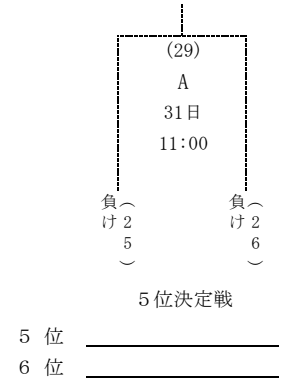

第71回国民体育大会冬季大会アイスホッケー競技会組合せ表 (成年男子)

ゲーム No.
会場
試合日
開始時間

優勝 _____
2位 _____

3位 _____
4位 _____

試合会場		
A	盛岡市 アイスリンク	B
	石鳥谷 アイスアリーナ	C
	盛岡市 アイスアリーナ	

ブロック	都道府県名	出場枠	ブロック	都道府県名	出場枠
北海道	北海道	1	近畿	滋賀県・京都府・大阪府・兵庫県	4
東北	青森県・宮城県・福島県	3	中国・四国	岡山県・広島県・山口県・香川県	4
関東	栃木県・群馬県・埼玉県・東京都・神奈川県	5	九州	福岡県・長崎県・鹿児島県・沖縄県	4
北信越・東海	新潟県・長野県・石川県・愛知県	4	開催地	岩手県	1

第71回国民体育大会冬季大会アイスホッケー競技会組合せ表 (少年男子)

ゲーム No.
会場
試合日
開始時間

優勝 _____
2位 _____

3位決定戦 3位 _____ 4位 _____
5位決定戦 5位 _____ 6位 _____
7位決定戦 7位 _____ 8位 _____

試合会場					
A	盛岡市 アイスリンク	B	石鳥谷 アイスアリーナ	C	盛岡市 アイスアリーナ

ブロック	都道府県名	出場枠	ブロック	都道府県名	出場枠
北海道	北海道	1	北信越・東海 近畿	長野県・滋賀県・大阪府	3
東北	青森県	1	中国・四国 九州	広島県・福岡県・沖縄県	3
関東	茨城県・栃木県・埼玉県・東京都	4	開催地	岩手県	1