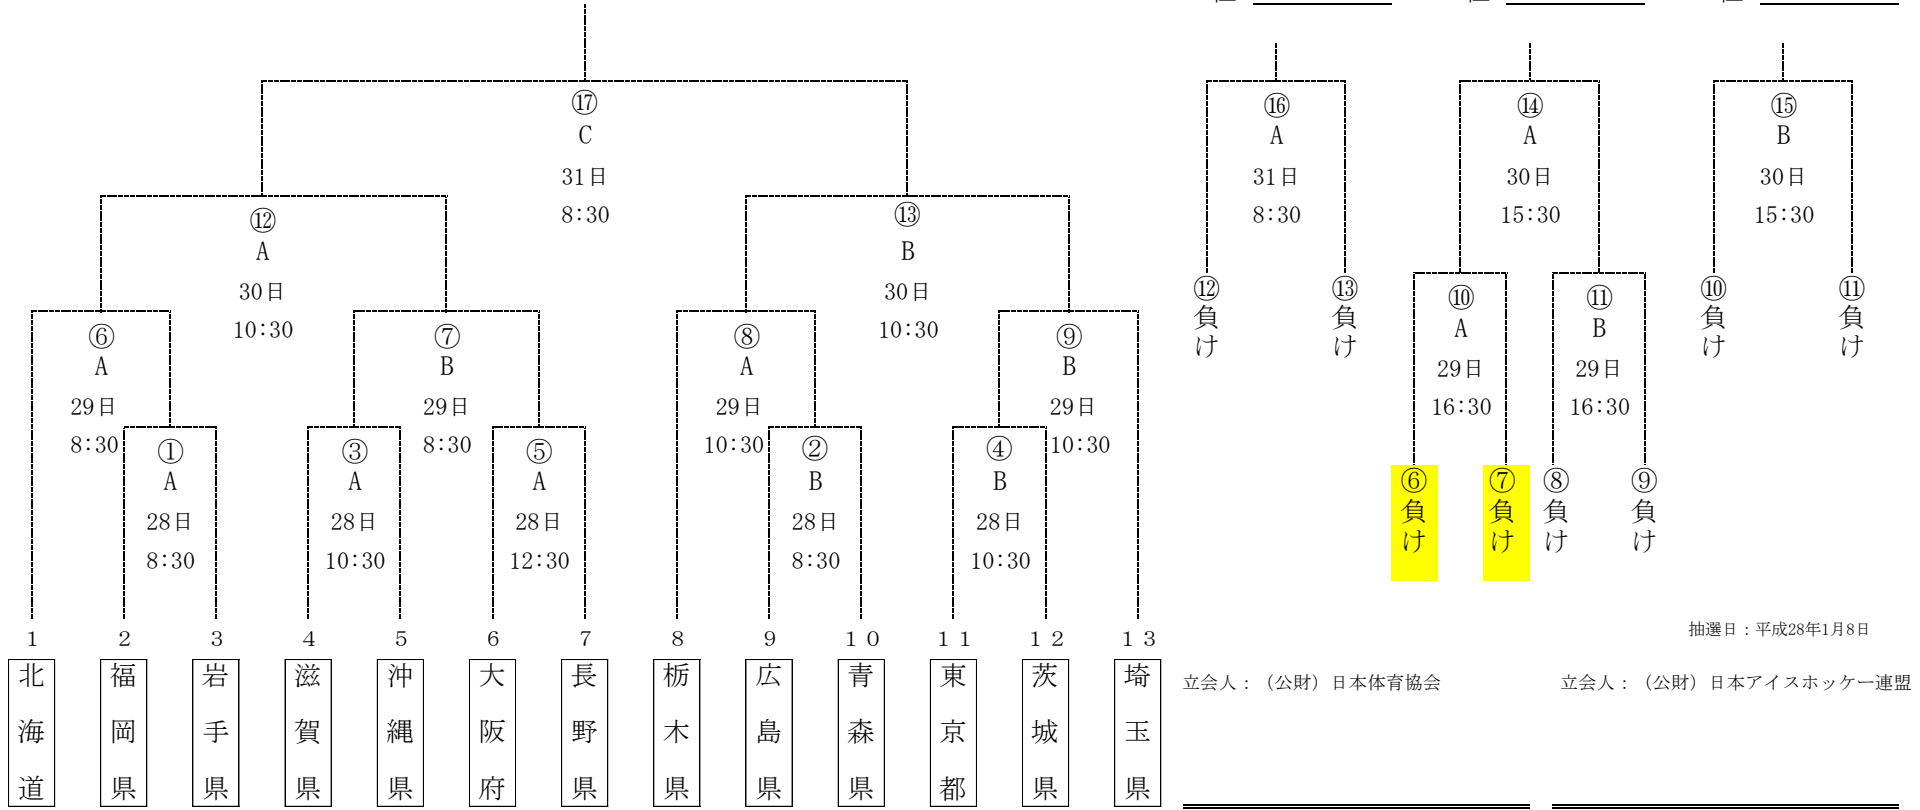

第71回国民体育大会冬季大会アイスホッケー競技会組合せ表 (成年男子)

ゲーム No.
会場
試合日
開始時間

優勝 _____
2位 _____

3位 _____
4位 _____

試合会場		
A	盛岡市 アイスリンク	B
	石鳥谷 アイスアリーナ	C
	盛岡市 アイスアリーナ	

ブロック	都道府県名	出場枠	ブロック	都道府県名	出場枠
北海道	北海道	1	近畿	滋賀県・京都府・大阪府・兵庫県	4
東北	青森県・宮城県・福島県	3	中国・四国	岡山県・広島県・山口県・香川県	4
関東	栃木県・群馬県・埼玉県・東京都・神奈川県	5	九州	福岡県・長崎県・鹿児島県・沖縄県	4
北信越・東海	新潟県・長野県・石川県・愛知県	4	開催地	岩手県	1

第71回国民体育大会冬季大会アイスホッケー競技会組合せ表 (少年男子)

ゲーム No.
会場
試合日
開始時間

優勝 _____
2位 _____

3位決定戦 3位 _____ 4位 _____
5位決定戦 5位 _____ 6位 _____
7位決定戦 7位 _____ 8位 _____

試合会場					
A	盛岡市 アイスリンク	B	石鳥谷 アイスアリーナ	C	盛岡市 アイスアリーナ

ブロック	都道府県名	出場枠	ブロック	都道府県名	出場枠
北海道	北海道	1	北信越・東海 近畿	長野県・滋賀県・大阪府	3
東北	青森県	1	中国・四国 九州	広島県・福岡県・沖縄県	3
関東	茨城県・栃木県・埼玉県・東京都	4	開催地	岩手県	1