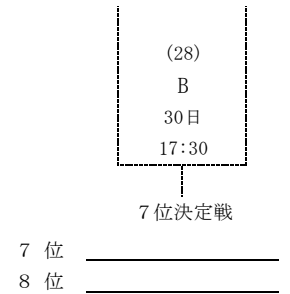

第71回国民体育大会冬季大会アイスホッケー競技会組合せ表 (成年男子)

ゲーム No.
会場
試合日
開始時間

優勝 _____
2位 _____

3位 _____
4位 _____

試合会場		
A	盛岡市 アイスリンク	B
	石鳥谷 アイスアリーナ	C
	盛岡市 アイスアリーナ	

ブロック	都道府県名	出場枠	ブロック	都道府県名	出場枠
北海道	北海道	1	近畿	滋賀県・京都府・大阪府・兵庫県	4
東北	青森県・宮城県・福島県	3	中国・四国	岡山県・広島県・山口県・香川県	4
関東	栃木県・群馬県・埼玉県・東京都・神奈川県	5	九州	福岡県・長崎県・鹿児島県・沖縄県	4
北信越・東海	新潟県・長野県・石川県・愛知県	4	開催地	岩手県	1

第71回国民体育大会冬季大会アイスホッケー競技会組合せ表 (少年男子)

ゲーム No.
会場
試合日
開始時間

優勝 _____
2位 _____

3位決定戦 3位 _____ 4位 _____
5位決定戦 5位 _____ 6位 _____
7位決定戦 7位 _____ 8位 _____

試合会場					
A	盛岡市 アイスリンク	B	石鳥谷 アイスアリーナ	C	盛岡市 アイスアリーナ

ブロック	都道府県名	出場枠	ブロック	都道府県名	出場枠
北海道	北海道	1	北信越・東海 近畿	長野県・滋賀県・大阪府	3
東北	青森県	1	中国・四国 九州	広島県・福岡県・沖縄県	3
関東	茨城県・栃木県・埼玉県・東京都	4	開催地	岩手県	1